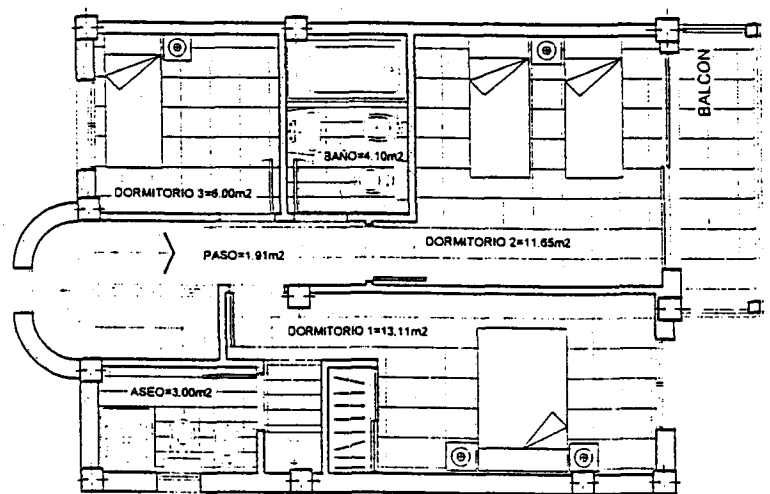

PLANTA BAJA

SITUACION VIVIENDA Nº 3

PLANTA ALTA

SUPERFICIES

CUBIERTA PLANTA BAJA	56.66 M2	CUBIERTA PLANTA PISO	52.45 M2	TOTAL	109.11 M2	SUP. PARCELA	321.52 M2.
----------------------	----------	----------------------	----------	-------	-----------	--------------	------------