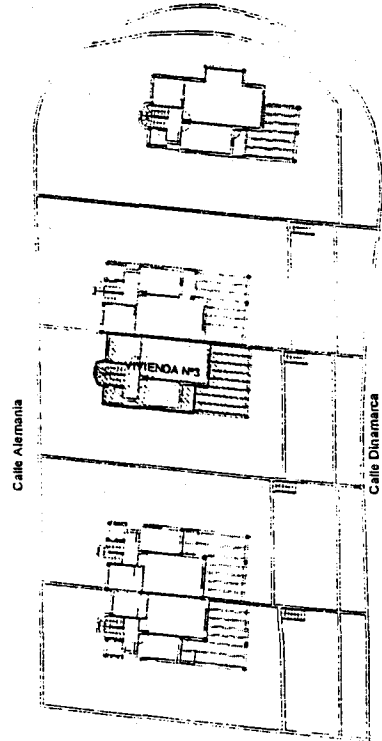

PLANTA BAJA

SITUACION VIVIENDA Nº 3

PLANTA ALTA

SUPERFICIES

CUBIERTA PLANTA BAJA	56.66 M2	CUBIERTA PLANTA PISO	52.45 M2	TOTAL	109.11 M2	SUP. PARCELA	321.52 M2.
----------------------	----------	----------------------	----------	-------	-----------	--------------	------------