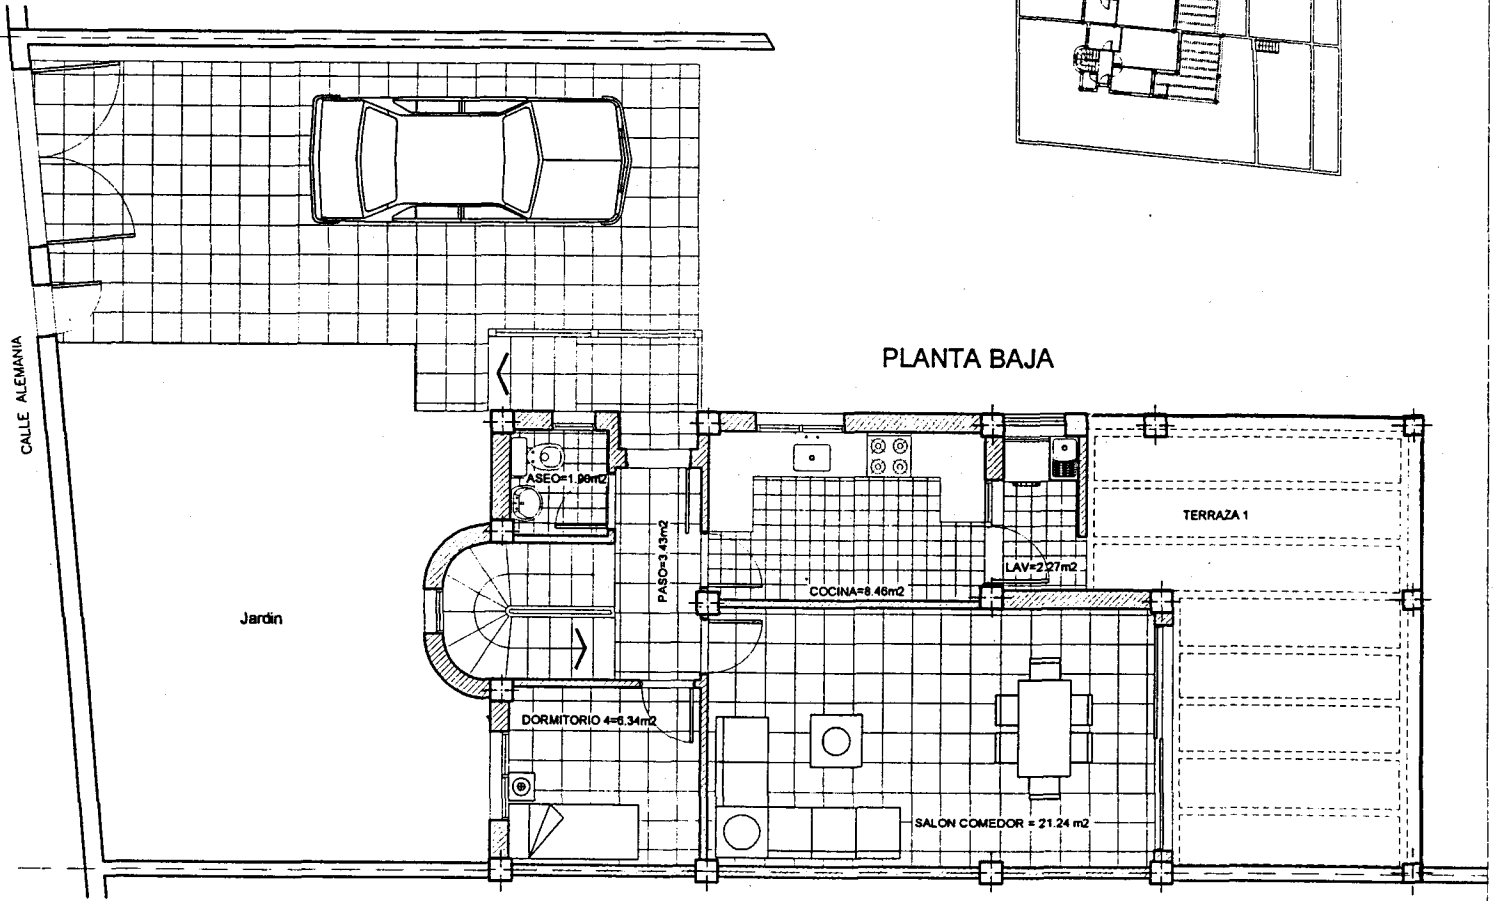

PLANTA ALTA

SITUACION VIVIENDA Nº 4

PLANTA BAJA

SUPERFICIES

CUBIERTA PLANTA BAJA	56.66 M2	CUBIERTA PLANTA PISO	52.45 M2	TOTAL	109.11 M2	SUP.PARCELA	331.30 M2.
----------------------	----------	----------------------	----------	-------	-----------	-------------	------------