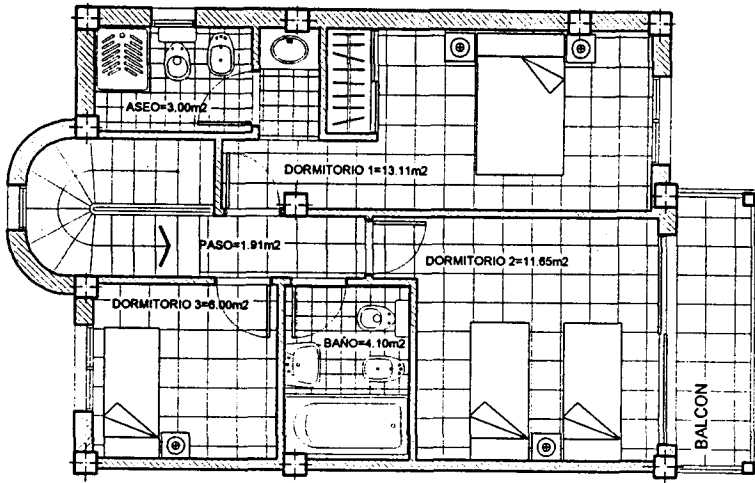

PLANTA ALTA

SITUACION VIVIENDA Nº 4

PLANTA BAJA

SUPERFICIES

CUBIERTA PLANTA BAJA	56.66 M2	CUBIERTA PLANTA PISO	52.45 M2	TOTAL	109.11 M2	SUP.PARCELA	331.30 M2.
----------------------	----------	----------------------	----------	-------	-----------	-------------	------------