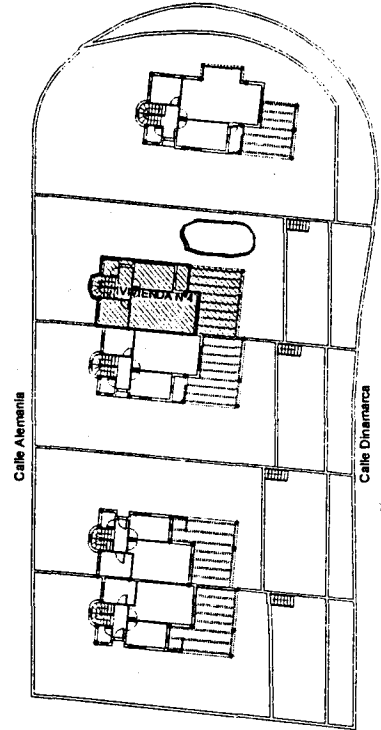

PLANTA ALTA

SITUACION VIVIENDA Nº 4

PLANTA BAJA

SUPERFICIES

CUBIERTA PLANTA BAJA	56.66 M2	CUBIERTA PLANTA PISO	52.45 M2	TOTAL	109.11 M2	SUP.PARCELA	331.30 M2.
----------------------	----------	----------------------	----------	-------	-----------	-------------	------------